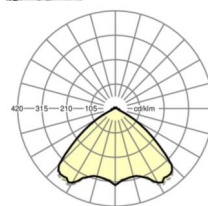

параметры

номер заказа	19487004060
код EAN	4020863399024
номер таможенного тарифа	94051190
Знак прохождения контроля	IP 64, класс защиты I, ENEC10 VDE, F, D, HACCP DIN10500/Food/IFS-пригодность для применения/BRC, Indoor, CE
Степень ударопрочности IK	IK03 (-20°C bis 25°C)
Температура окружающей среды	ta -20°C в 25°C
Гарантийный срок	5 лет
Государственные программы поддержки	BEG - государственные субсидии для энергосберегающих зданий (действительна только для Германии)

электротехника

Балласт	Электронный драйвер (1 штука)
Мощность системы	68W
сетевое напряжение	230V/50Hz
автоматический предохранитель (пусковой ток)	10 штук/B10, 16 штук/B16, 10 штук/C10, 16 штук/C16
класс энергосбережения/Источник света	C

Оптика

Оснастка	LED, цветопередача/оттенок света CRI ≥ 80 / 4000K
Допуск для координаты цветности (MacAdam)	3SDCM
Фотобиологическая безопасность (светильник)	RG1
Номинальный световой поток	11615lm
Срок службы LED	50000h L80/B10 (Tq 25°C)
светоотдача светильников	170lm/W
Угол излучения	105° (C0) / 105° (C90)
UGR поп./вдоль	24.4 / 24.7

DEEP-LINK

<https://www.regiolum.de/ru/article/19487004060>

Ссылка	LED 12000lm 840
ηLB	100 %
Φ ↓/↑	98 % / 2 %
UGR поп./вдоль	24.4 / 24.7